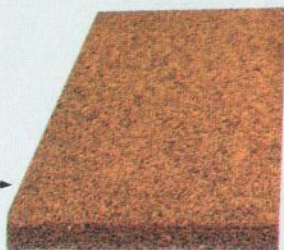

ΙΙ ΟΨΗ
COCO-MAT®
life
80 Kg/m³

Πάνω στο στρώμα περνάτε το 1/3 της ζωής σας, αξίζει να είναι ότι καλύτερο υπάρχει.