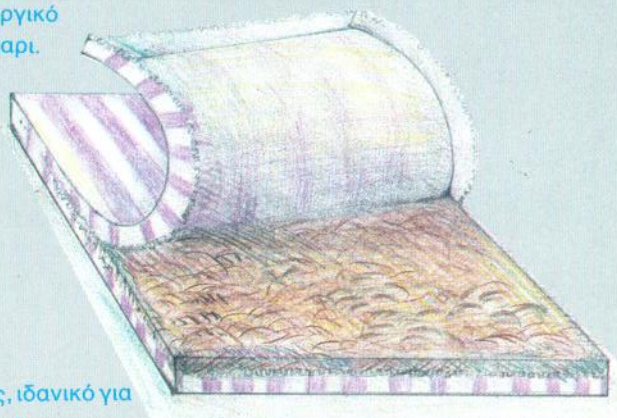

Το πλεονέκτημα του στρώματος να υπόκειται σε διαφορετική θλίψη σε κάθε σημείο του, ανάλογα με το φορτίο που δέχεται, χωρίς να επηρεάζονται τα άλλα σημεία του μας λύνει σοβαρά προβλήματα μέσης και σπονδυλικής στήλης παίρνοντας κάθε φορά τη μορφή του σώματος.

Το στρώμα **COCO-MAT®** σας εγγυάται για **20 ΧΡΟΝΙΑ** υγιεινό και ξεκούραστο ύπνο.

Πλένεται με νερό και απολυμαίνεται στους 140°C χωρίς να κρατά υγρασία.

Ο ιδανικός εξαερισμός του **COCO-MAT®**

Το **COCO-MAT®** εξ ολοκλήρου από ΦΥΣΙΚΑ ΥΛΙΚΑ (κοκοφοίνικας - εβέα) **χωρίς ελατήρια** μετά την παγκόσμια αναγνώρισή του σαν το πιο υγιεινό υλικό για στρώματα ύπνου τώρα ... απλώνετε και στην Ελλάδα.

Το κάλυμμα πλένεται στο πλυντήριο χωρίς μεταβολές 50°C .

Είναι αντιαλεργικό
δεν πιάνει άκαρι.

Δεν ιδρώνεις, ιδανικό για
θερμά κλίματα.

Το φερμουάρ αποκαλύπτει
όλα του τα μυστικά.

Στο διπλό στρώμα έχουμε αποκλειστικά την επαναστατική λύση των δύο ενωμένων ανεξάρτητων μονών ώστε να μη ενοχλείται ο σύντροφός σας.